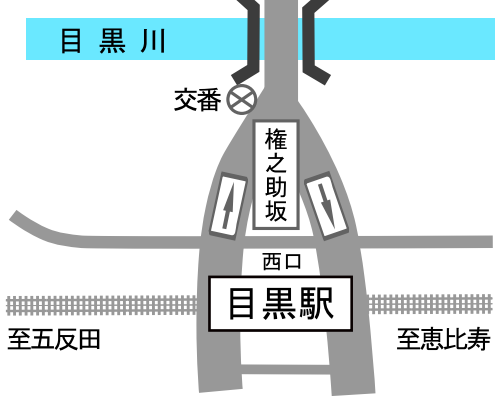

モウリアートワークスタジオ 所在地マップ

google map用 QRコード

携帯電話・スマートフォンの
グーグルマップアプリ上で、
スタジオの位置情報サービス
を御利用いただけます。

当スタジオへは...
JR山手線・東急 目黒駅 より徒歩15分
東急バス 大鳥神社前 より徒歩5分
東急バス 田道小学校前より徒歩5分

☆東急バスでお越しの際は下記路線を御利用ください。

- | | |
|--|-------------------------|
| ① 大岡山小学校行 黒01 系統
二子玉川園行 黒02 系統
三軒茶屋行 黒06 系統
(※大鳥神社前 降車) | ② 目黒駅行 系統 (※大鳥神社前 降車) |
| ③ 渋谷駅行 系統 (※大鳥神社前 降車) | ④ 大井町/五反田駅行 系統 (※田道 降車) |
| ⑤ 渋谷駅/恵比寿駅行 系統 (※田道 降車) | |