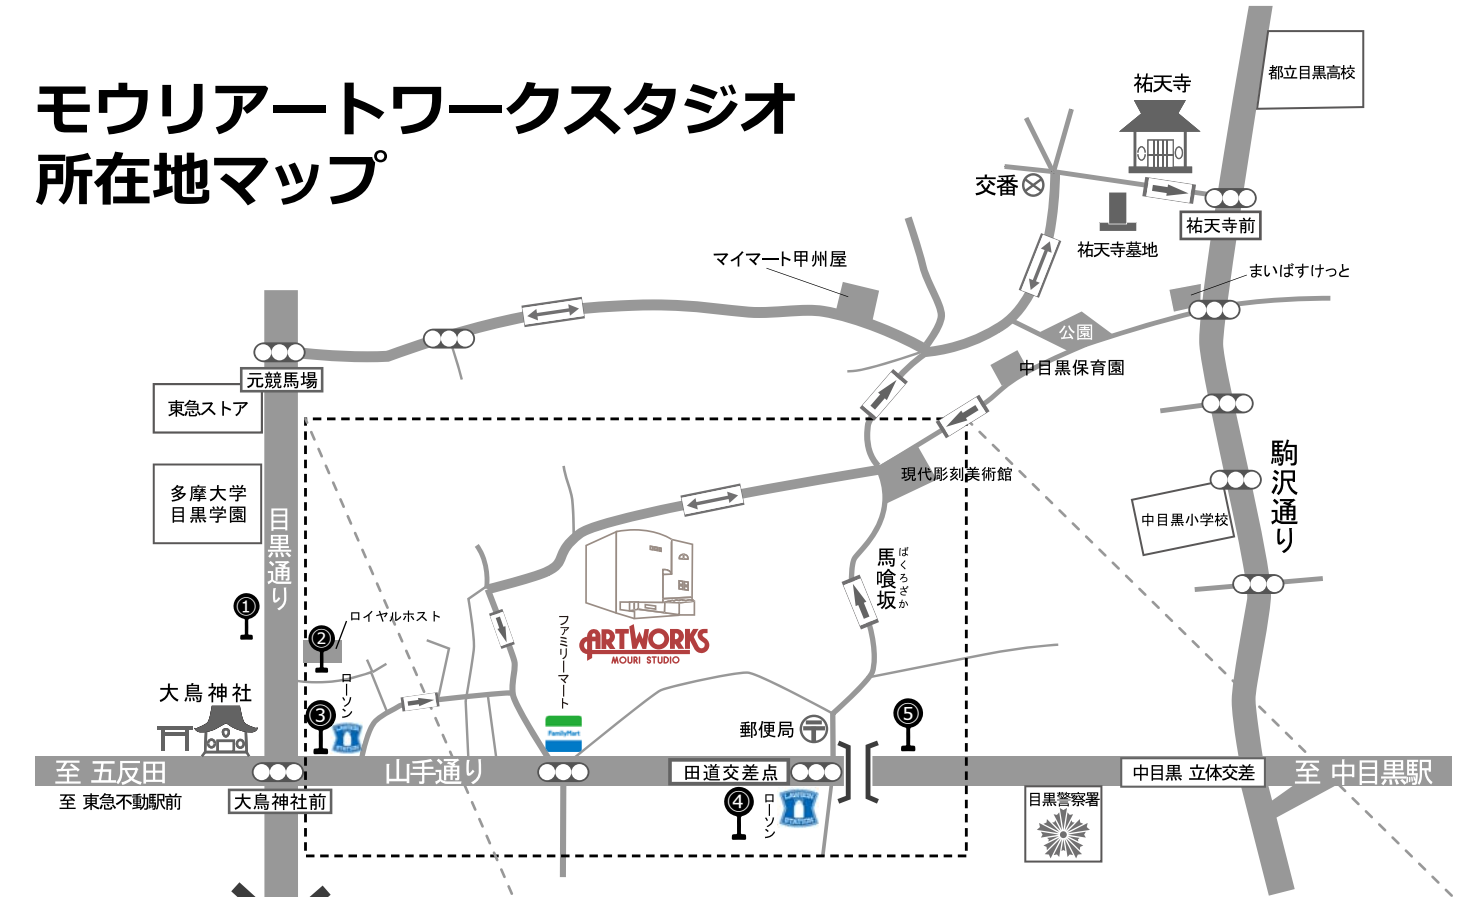

モウリアートワークスタジオ 所在地マップ

google map用 QRコード

携帯電話・スマートフォンの
グーグルマップアプリ上で、
スタジオの位置情報サービス
を御利用いただけます。

当スタジオへは...
JR山手線・東急 目黒駅 より徒歩15分
東急バス 大鳥神社前 より徒歩5分
東急バス 田道小学校前より徒歩5分

☆東急バスでお越しの際は下記路線を御利用ください。

- | | |
|--|-------------------------|
| ① 大岡山小学校行 黒01 系統
二子玉川園行 黒02 系統
三軒茶屋行 黒06 系統
(※大鳥神社前 降車) | ② 目黒駅行 系統 (※大鳥神社前 降車) |
| ③ 渋谷駅行 系統 (※大鳥神社前 降車) | ④ 大井町/五反田駅行 系統 (※田道 降車) |
| ⑤ 渋谷駅/恵比寿駅行 系統 (※田道 降車) | |