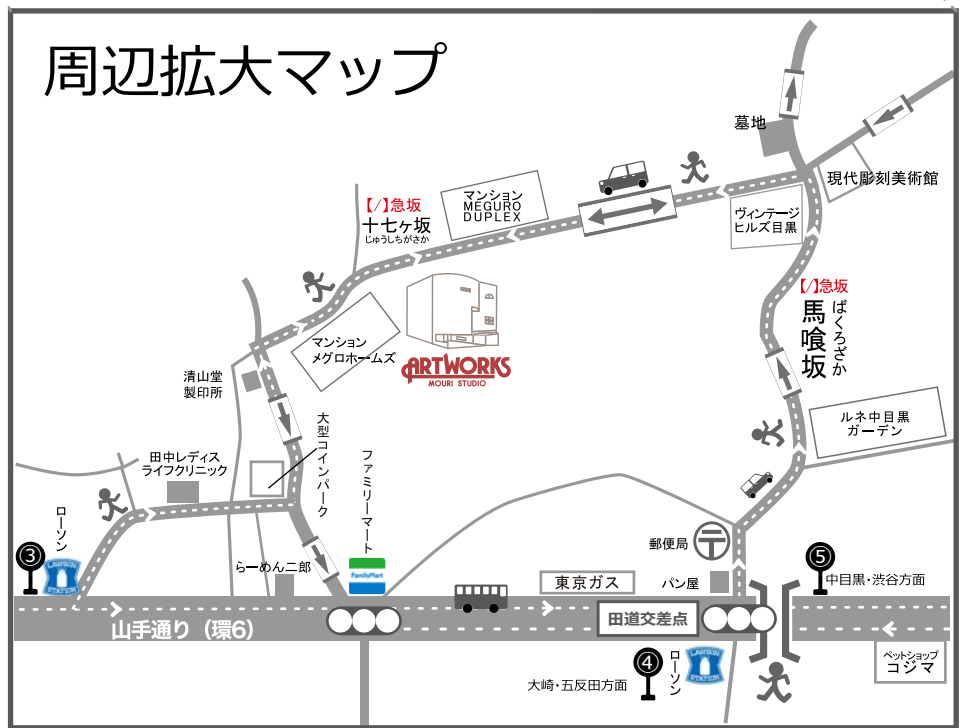

モウリアートワークスタジオ 所在地マップ

google map用 QRコード

携帯電話・スマートフォンの
グーグルマップアプリ上で、
スタジオの位置情報サービス
を御利用いただけます。

当スタジオへは...
JR山手線・東急 目黒駅 より徒歩15分
東急バス 大鳥神社前 より徒歩5分
東急バス 田道小学校前より徒歩5分

☆東急バスでお越しの際は下記路線を御利用ください。

- | | |
|--|-------------------------|
| ① 大岡山小学校行 黒01 系統
二子玉川園行 黒02 系統
三軒茶屋行 黒06 系統
(※大鳥神社前 降車) | ② 目黒駅行 系統 (※大鳥神社前 降車) |
| ③ 渋谷駅行 系統 (※大鳥神社前 降車) | ④ 大井町/五反田駅行 系統 (※田道 降車) |
| ⑤ 渋谷駅/恵比寿駅行 系統 (※田道 降車) | |